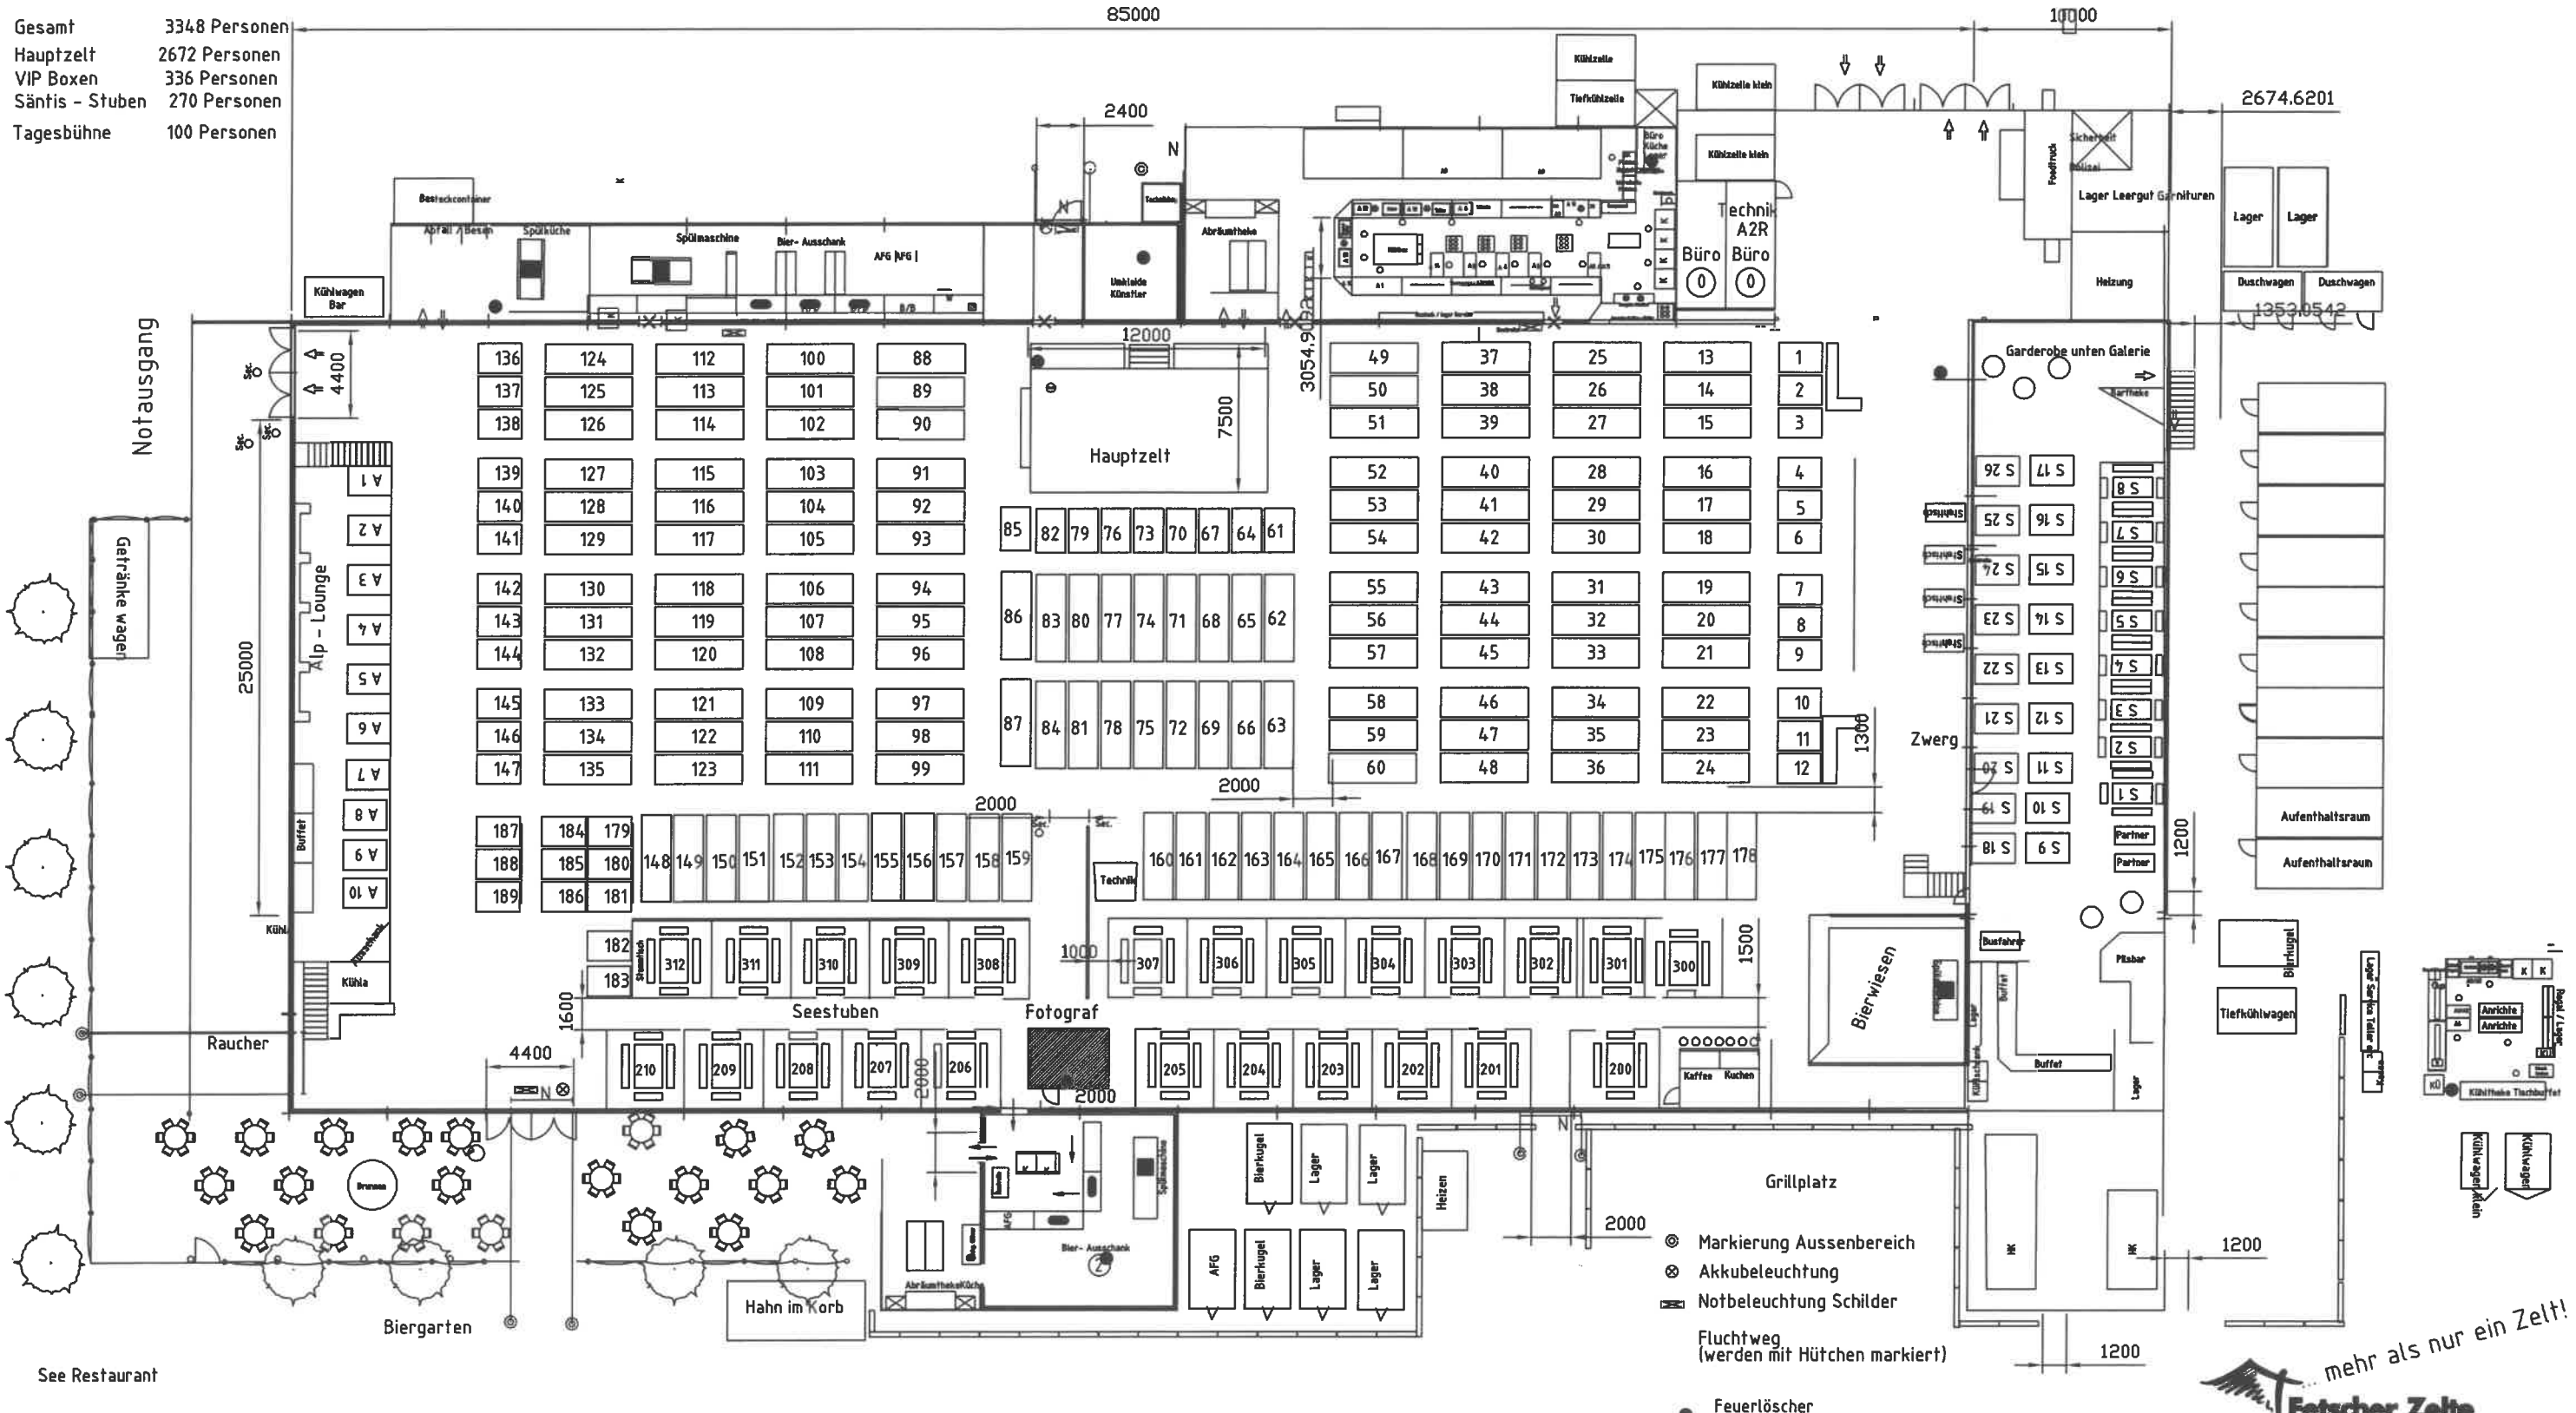

Fluchtwegeplan Oktoberfest 2018

Gesamt 3348 Personen
Hauptzelt 2672 Personen
VIP Boxen 336 Personen
Säntis - Stuben 270 Personen
Tagesbühne 100 Personen

Oktoberfest am Bodensee Masterplan Paulaner
der Festwirt Hans Fetscher

Fetscher Zelte
FESTZELTVERLEIH
88677 Markdorf/Ittendorf
Tel. 07544/9535-0 Fax. 07544/9535-15

Stand 19.01.2018