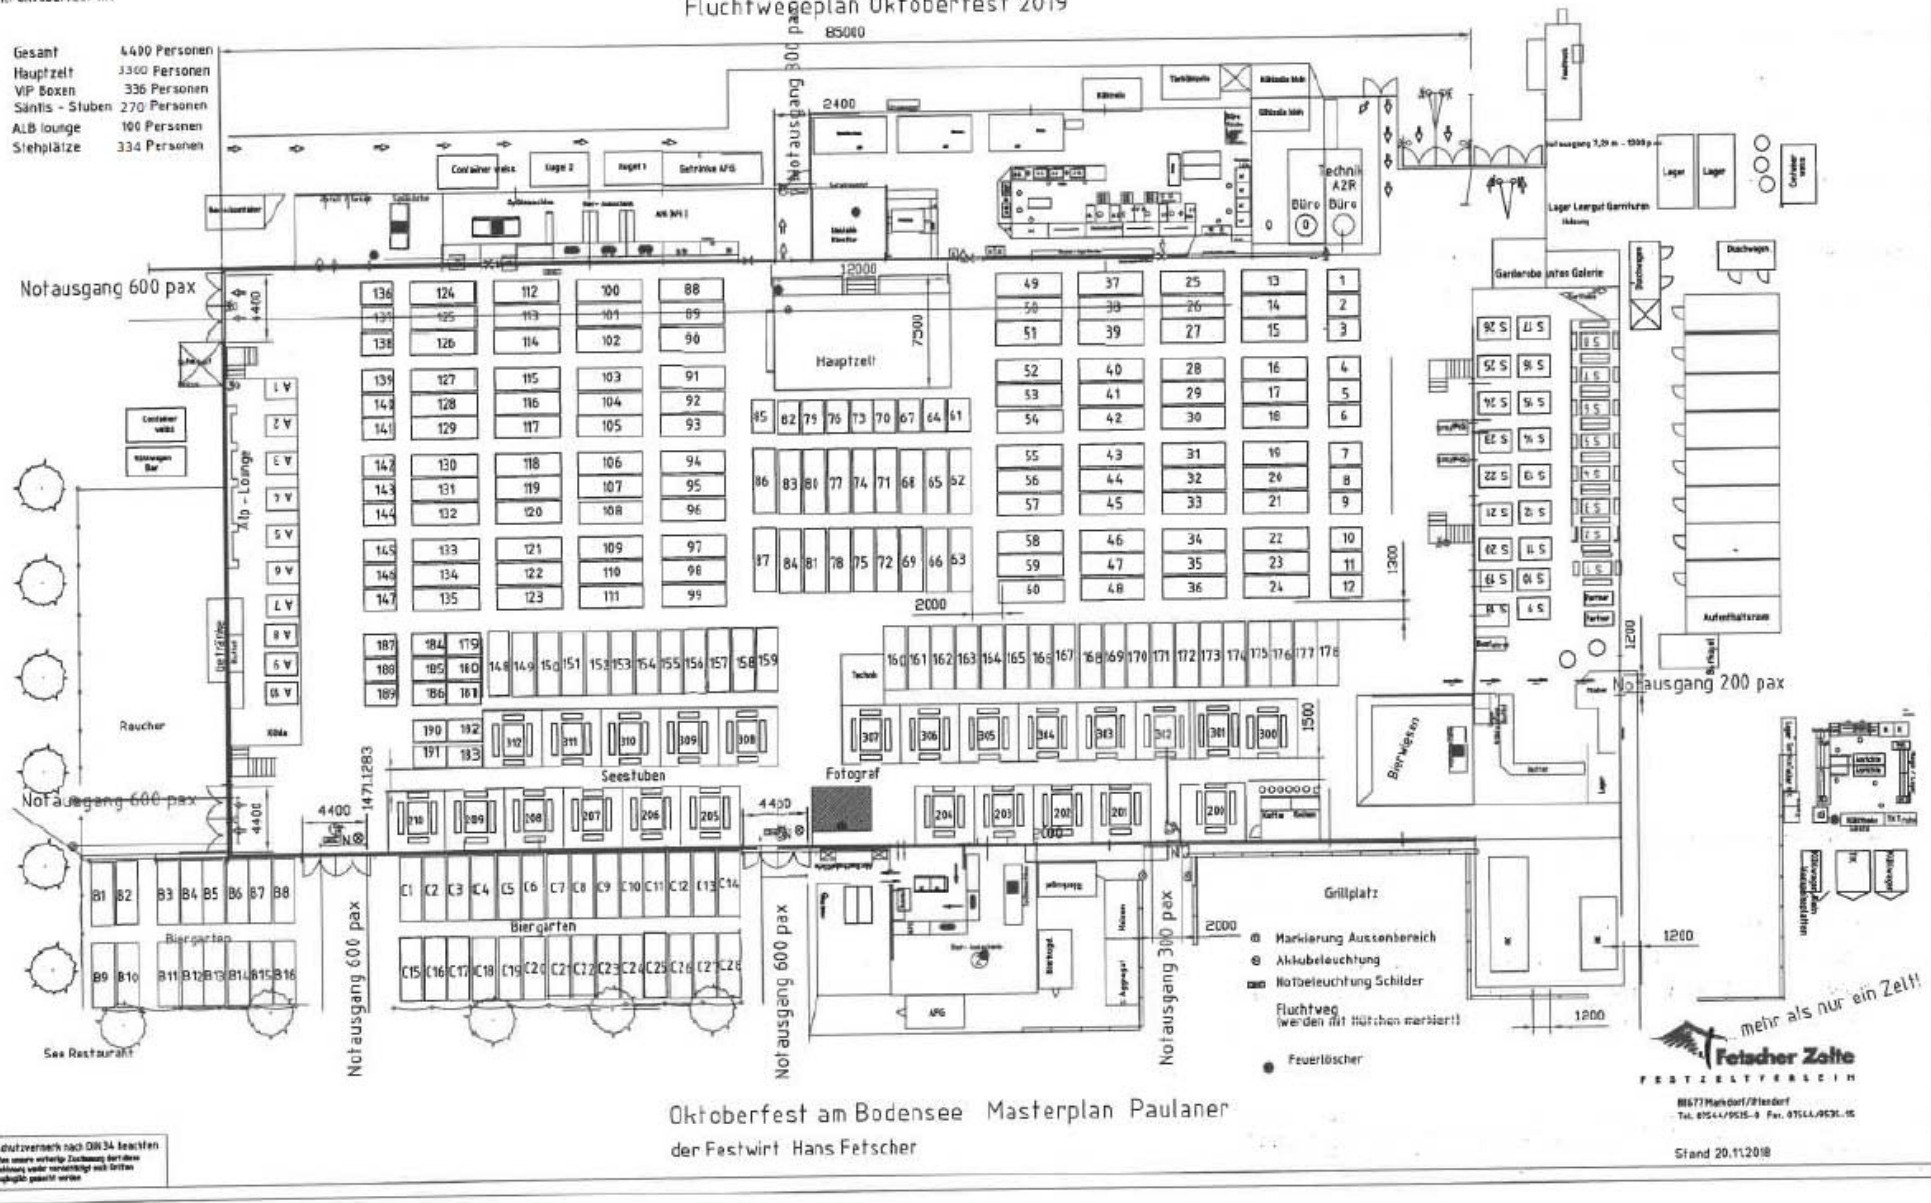

Kom: Oktoberfest KN

Fluchtwegeplan Oktoberfest 2019

Gesamt 4400 Personen
Hauptzelt 3300 Personen
VIP Boxen 336 Personen
Sanits - Stuben 270 Personen
ALB lounge 100 Personen
Sitzplätze 334 Personen

Oktoberfest am Bodensee Masterplan Paulaner der Festwirt Hans Fetscher

mehr als nur ein Zelt!

Fetscher Zelte
FESTZELTFACHM
86771 Markdorf/Bozendorf
Tel. 07544/9525-0 Fax. 07544/9525-10
Stand 20.11.2018